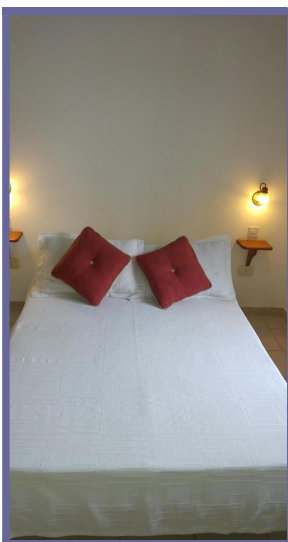

“AROMO”: Hasta 4 personas + 1 Menor de 10 años. Ubicado en Planta Baja. 2 ambientes. Dormitorio con cama sommier matrimonial o twin (separadas) y Aire Acondicionado. Living-comedor con cama nido (carrito abajo) para 2 personas, DirecTV LED 32”, Ventilador de techo, Anafe, Microondas, Heladera, Vajilla completa, Cafetera, Pava eléctrica, Tostadora, Wi-Fi. Calefacción en todos los ambientes. Admite catre adicional 5to pax: 1 (un) menor de 10 años.

“ESPINILLO”: Hasta 4 personas + 1 Menor de 10 años. Ubicado en 1º Piso por escaleras. 2 ambientes. Dormitorio con cama sommier matrimonial o twin (separadas) y Aire Acondicionado. Living-comedor con cama nido (carrito abajo), DirecTV, LED 32”, Aire Acondicionado, Ventilador de techo, Anafe, Microondas, Heladera, Vajilla completa, Cafetera, Pava eléctrica, Tostadora, Wi-Fi.
Calefacción en todos los ambientes. Admite catre adicional 5to pax: 1 (un) menor de 10 años.

Tierra Termal evt – Legajo 11674

www.tierratermal.tur.ar // reservas@tierratermal.tur.ar

Departamento de 3 Ambientes

"YATAY": Hasta 4 personas + 1 Menor de 10 años. Ubicado en 1º Piso por escaleras. 3 ambientes. Dormitorio principal con cama sommier matrimonial, DirecTV LED 24" y Aire Acondicionado. Dormitorio con cama nido (carrito abajo), Balcón individual y Ventilador de techo. Comedor con DirecTV LED 32", Aire Acondicionado, Ventilador de techo, Cocina con Horno, Microondas, Heladera, Vajilla completa, Cafetera, Pava eléctrica, Tostadora, Wi-Fi. Calefacción en todos los ambientes. Admite catre adicional 5to pax: 1 (un) menor de 10 años.