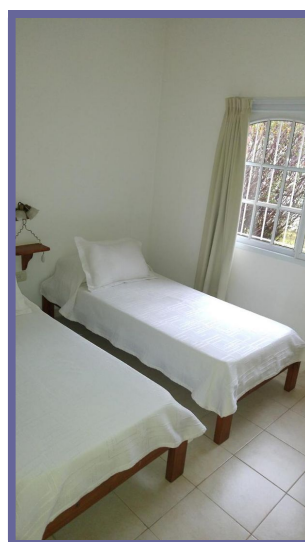

Tierra Termal evt – Legajo 11674

www.tierratermal.tur.ar // reservas@tierratermal.tur.ar

Departamentos de 2 Ambientes

“ÑANBUBAY”. Para 1 y 2 personas. Ubicado en Planta Baja con Balcón terraza (Portón de rejas). 2 ambientes. Dormitorio con cama sommier matrimonial, DirecTV LED 24” y Aire Acondicionado. // Comedor con Ventilador de techo, Anafe, Microondas, Heladera, Vajilla completa, Cafetera, Pava eléctrica, Tostadora, Wi-Fi. Calefacción en todos los ambientes.

“ESPINILLO”: Hasta 4 personas + 1 Menor de 10 años. Ubicado en 1º Piso por escaleras. 2 ambientes. Dormitorio con cama sommier matrimonial o twin (separadas) y Aire Acondicionado. Living-comedor con cama nido (carrito abajo), DirecTV, LED 32”, Aire Acondicionado, Ventilador de techo, Anafe, Microondas, Heladera, Vajilla completa, Cafetera, Pava eléctrica, Tostadora, Wi-Fi.
Calefacción en todos los ambientes. Admite catre adicional 5to pax: 1 (un) menor de 10 años.

Tierra Termal evt – Legajo 11674

www.tierratermal.tur.ar // reservas@tierratermal.tur.ar

Departamento de 3 Ambientes

"YATAY": Hasta 4 personas + 1 Menor de 10 años. Ubicado en 1º Piso por escaleras. 3 ambientes. Dormitorio principal con cama sommier matrimonial, DirecTV LED 24" y Aire Acondicionado. Dormitorio con cama nido (carrito abajo), Balcón individual y Ventilador de techo. Comedor con DirecTV LED 32", Aire Acondicionado, Ventilador de techo, Cocina con Horno, Microondas, Heladera, Vajilla completa, Cafetera, Pava eléctrica, Tostadora, Wi-Fi. Calefacción en todos los ambientes. Admite catre adicional 5to pax: 1 (un) menor de 10 años.