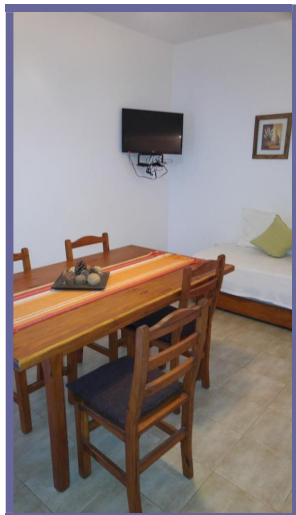

Departamento de 3 Ambientes

"YATAY": Hasta 4 personas + 1 Menor de 10 años. Ubicado en 1º Piso por escaleras. 3 ambientes. Dormitorio principal con cama sommier matrimonial, DirecTV LED 24" y Aire Acondicionado. Dormitorio con cama nido (carrito abajo), Balcón individual y Ventilador de techo. Comedor con DirecTV LED 32", Aire Acondicionado, Ventilador de techo, Cocina con Horno, Microondas, Heladera, Vajilla completa, Cafetera, Pava eléctrica, Tostadora, Wi-Fi. Calefacción en todos los ambientes. Admite catre adicional 5to pax: 1 (un) menor de 10 años.