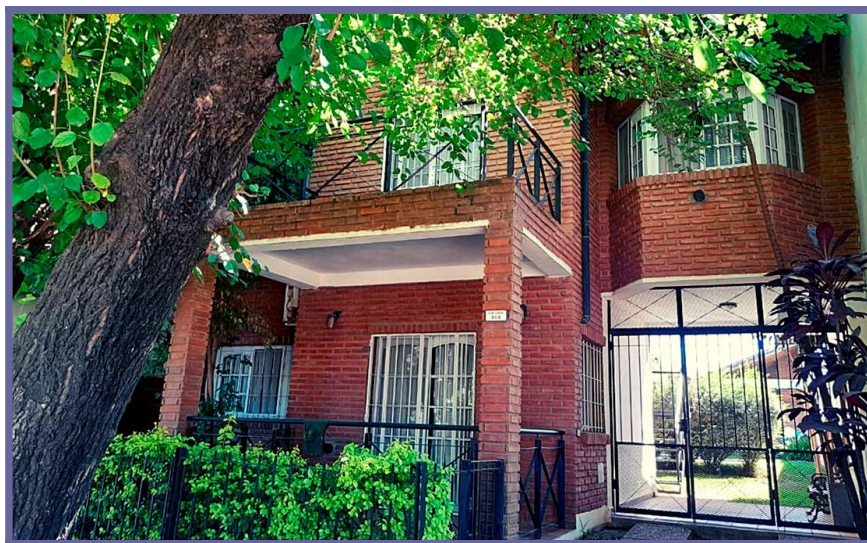

CABAÑAS LA MORA DE COLON (2*S) – Colón (ER)

Complejo de apartamentos / duplex - Ubicado en la calle 9 de Julio 368, a 50 mts de la terminal de Bus, a 900 del Complejo Termal de Colón, a 600 de la calle principal (12 de Abril) y a 500 del Río Uruguay

Tierra Termal evt – Legajo 11674

www.tierratermal.tur.ar // reservas@tierratermal.tur.ar

Departamentos de 2 Ambientes

“ÑANBUBAY”. Para 1 y 2 personas. Ubicado en Planta Baja con Balcón terraza (Portón de rejas). 2 ambientes. Dormitorio con cama sommier matrimonial, DirecTV LED 24” y Aire Acondicionado. // Comedor con Ventilador de techo, Anafe, Microondas, Heladera, Vajilla completa, Cafetera, Pava eléctrica, Tostadora, Wi-Fi. Calefacción en todos los ambientes.