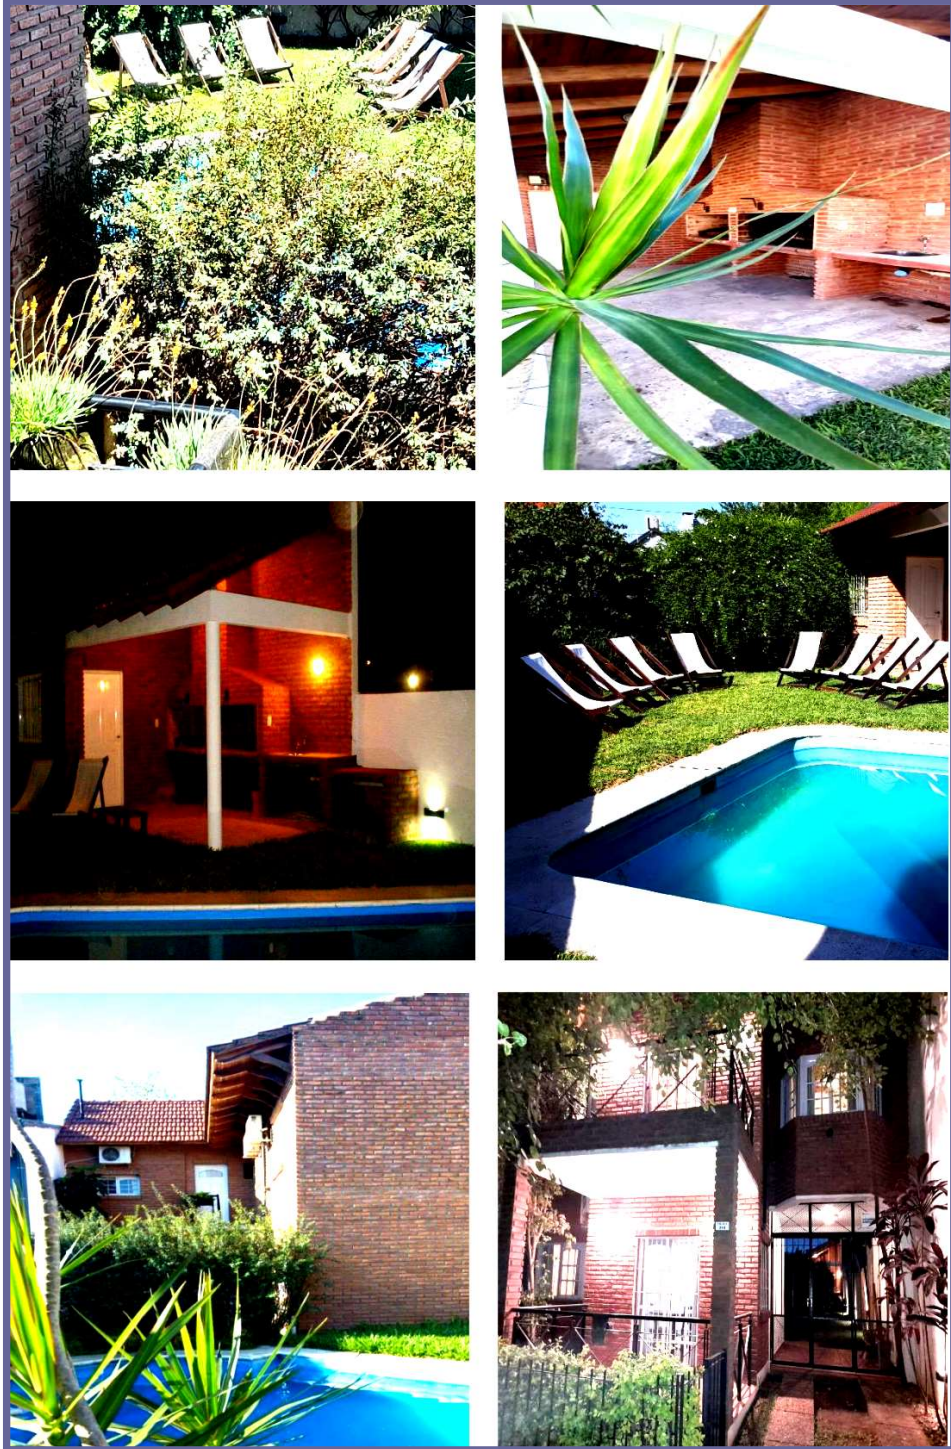

CABAÑAS LA MORA DE COLON (2*S) – Colón (ER)

Complejo de apartamentos / duplex - Ubicado en la calle 9 de Julio 368, a 50 mts de la terminal de Bus, a 900 del Complejo Termal de Colón, a 600 de la calle principal (12 de Abril) y a 500 del Río Uruguay

TODOS INCLUYEN = Desayuno seco en el Departamento / Piscina de verano, solarium, parrillas (2) bajo quincho / Incluye Blancos (Ropa de cama y toallas para uso dentro del complejo) / Microondas, Heladera, Vajilla completa Cafetera, pava eléctrica, tostadora / Calefacción, Wi-Fi / Free Área protegida por EMER (Emergencias Médicas) // Protocolos de seguridad e higiene Covid-19 No incluye servicio de limpieza / No contamos con estacionamiento / No se admiten mascotas

Tierra Termal evt – Legajo 11674

www.tierratermal.tur.ar // reservas@tierratermal.tur.ar

Departamentos de 2 Ambientes

“ÑANBUBAY”. Para 1 y 2 personas. Ubicado en Planta Baja con Balcón terraza (Portón de rejas). 2 ambientes. Dormitorio con cama sommier matrimonial, DirecTV LED 24” y Aire Acondicionado. // Comedor con Ventilador de techo, Anafe, Microondas, Heladera, Vajilla completa, Cafetera, Pava eléctrica, Tostadora, Wi-Fi. Calefacción en todos los ambientes.

Tierra Termal evt – Legajo 11674

www.tierratermal.tur.ar // reservas@tierratermal.tur.ar

Departamento de 3 Ambientes

"YATAY": Hasta 4 personas + 1 Menor de 10 años. Ubicado en 1º Piso por escaleras. 3 ambientes. Dormitorio principal con cama sommier matrimonial, DirecTV LED 24" y Aire Acondicionado. Dormitorio con cama nido (carrito abajo), Balcón individual y Ventilador de techo. Comedor con DirecTV LED 32", Aire Acondicionado, Ventilador de techo, Cocina con Horno, Microondas, Heladera, Vajilla completa, Cafetera, Pava eléctrica, Tostadora, Wi-Fi. Calefacción en todos los ambientes. Admite catre adicional 5to pax: 1 (un) menor de 10 años.